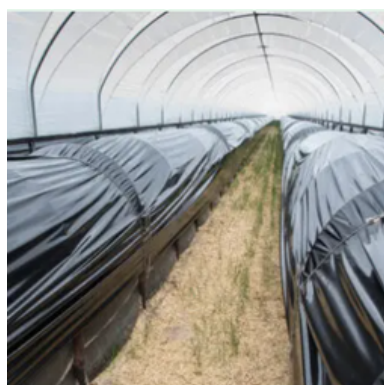

### Verduisteringsfolies

Onze verduisteringsfolies bieden een uiterst hoge lichtdichtheid en zorgen ervoor dat er vrijwel geen licht het gewas bereikt.

### Betrouwbare oplossing voor volledige afscherming

De folies zijn geschikt voor zowel permanente als tijdelijke schermoplossingen. Door de volledig opaak ingeleurde samenstelling en zorgvuldig geselecteerde grondstoffen blokkeert de folie vrijwel alle lichtinval. Dit helpt om lichtverspreiding naar buiten én binnen te voorkomen, waardoor een stabiel verduisteringsklimaat voor diverse teelten eenvoudig te realiseren is. De zwarte variant is in meerdere breedtes uit voorraad leverbaar.

### Toepassingsgebieden

- Chrysantenteelt
- Potplanten
- Overige teelten waarbij verduistering essentieel is