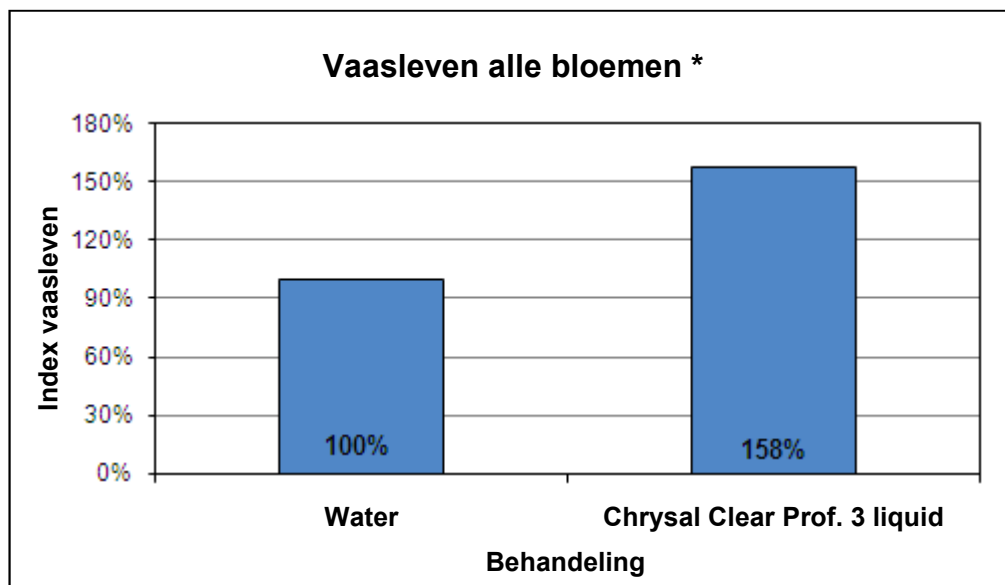

KaRo BV
Tulpenmarkt 4
1681 PK Zwaagdijk

T 0228 - 56 31 35
E info@karobv.nl
www.karobv.nl

CHRYSAI CLEAR

PROFESSIONAL 3 (VLOEIBAAR)

Tuinbouwtechniek
& -benodigheden

Testresultaten

Onderstaande grafiek toont het effect van Chrysal Clear Professional 3 vloeibaar op het vaasleven van bloemen t.o.v. alleen water.

* Gebaseerd op 29 testen door Floral Solutions

Vaasleven Protea

Behandeling: water
Vaasleven: 12 dagen
Foto: dag 13

Behandeling: Chrysal Clear Professional 3 vloeibaar
Vaasleven: 20 dagen
Foto: dag 13

KaRo BV
Tulpenmarkt 4
1681 PK Zwaagdijk