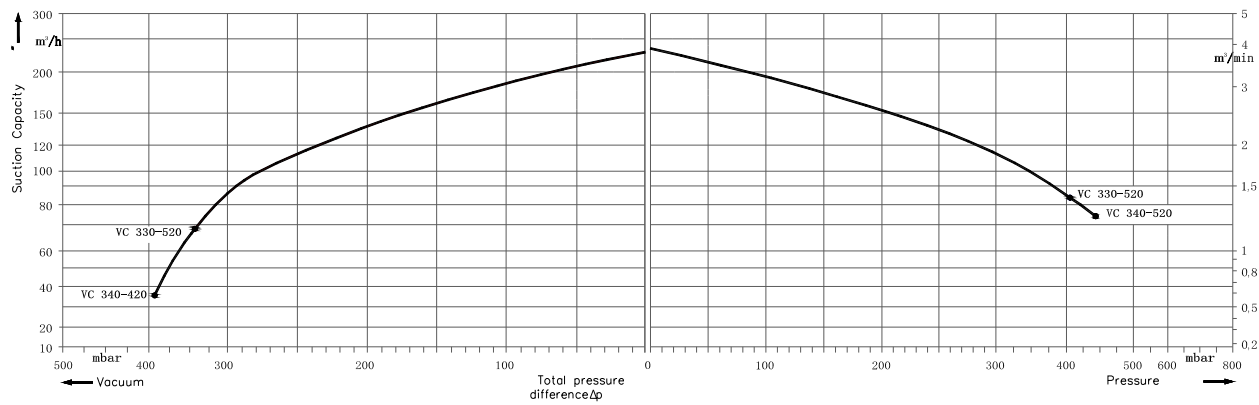

Technische gegevens	VC 330-520	VC 340-520
Maximale capaciteit	230 m ³ /u	230 m ³ /u
Maximale overdruk	410 mbar	440 mbar
Maximale onderdruk	340 mbar	390 mbar
Geïnstalleerd vermogen	3,0 kW	4,0 kW
Voltage	230-400 V	400-690 V
Geluidsniveau	72 dB(A)	72 dB(A)
Gewicht	40 kg	44 kg
Aansluiting	2 " G	2 " G

VC 330-520 en VC 340-520

Tuinbouwtechniek
& -benodigheden

Zijkanaalventilatoren

Curves zijn geldig voor droge lucht, met een temperatuur van 15°C aan de inlaat en een druk van 1013 mbar(a) aan de inlaat of uitlaat aansluiting (voor respectievelijk over- of onderdruk toepassing). De tolerantie op capaciteit bedraagt +/- 10%.