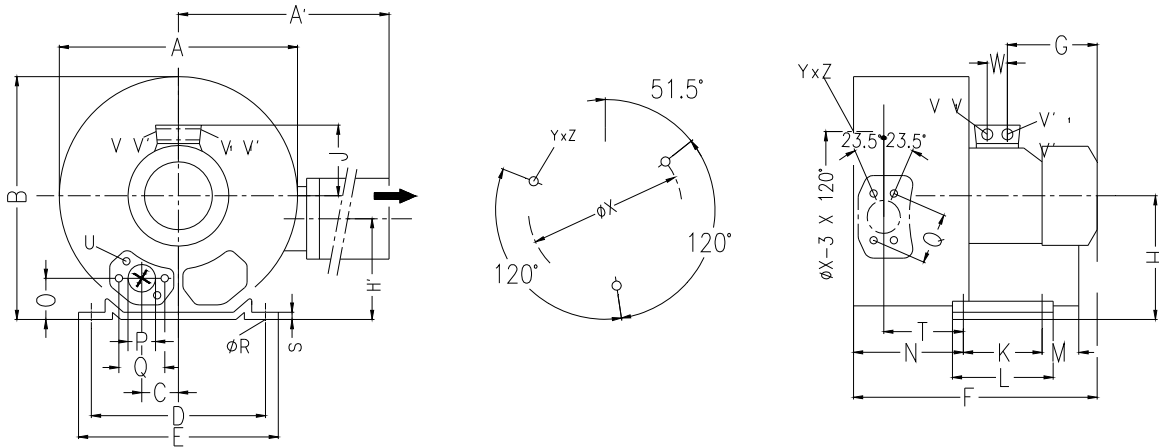

Technische gegevens	VC 330-520	VC 340-520
Maximale capaciteit	230 m ³ /u	230 m ³ /u
Maximale overdruk	410 mbar	440 mbar
Maximale onderdruk	340 mbar	390 mbar
Geïnstalleerd vermogen	3,0 kW	4,0 kW
Voltage	230-400 V	400-690 V
Geluidsniveau	72 dB(A)	72 dB(A)
Gewicht	40 kg	44 kg
Aansluiting	2 " G	2 " G

VC 330-520 en VC 340-520

Tuinbouwtechniek
& -benodigheden

Zijkanaalventilatoren

Curves zijn geldig voor droge lucht, met een temperatuur van 15°C aan de inlaat en een druk van 1013 mbar(a) aan de inlaat of uitlaat aansluiting (voor respectievelijk over- of onderdruk toepassing). De tolerantie op capaciteit bedraagt +/- 10%.

VC 330-520 / VC 340-520

A	A'	B	C	D	E	F		H	H'	J	K	L	M	N
372	411	371	60	260	295	465/499	190/224	175	144	135	115	155	98	171
O	Ø P	Q	Ø R	S	T	U	V	V'	V ₁	V' ₁	Ø X	YxZ	W	
48	55	83	14	4	116	M8x17	M32x1,5	M32x1,5	M32x1,5	M32x1,5	200	M8x20	42	